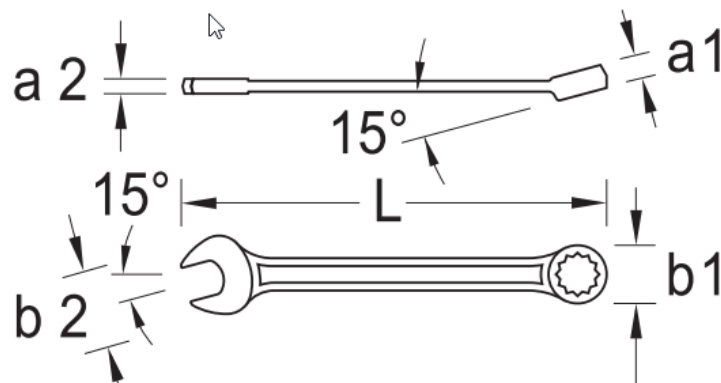

GEDORE 7 XL Ringsteeksleutel

- Uitgevoerd volgens DIN 3113 vorm A, ISO 3318 en 7738.
- Gemaakt van hoogwaardig vanadium staal, wat zorgt voor een extreem lange levensduur.
- Vakkundig bewerkt en zorgvuldig gesmeed.
- Veilige greep door een geprofileerde schacht.
- Mat verchroomd, zorgt voor een bescherming tegen corrosie en een reflectievrije uitstraling.
- Extra lange schacht voor een grotere krachtoverbrenging.

GEDORE

Industore – officieel GEDORE dealer

Code	Nr.	mm	L	€ excl. BTW	Code	Nr.	mm	L	€ excl. BTW
1394916	7 XL 7	7	160	10,32	6101000	7 XL 19	19	310	20,20
6080090	7 XL 8	8	170	10,27	6080410	7 XL 21	21	340	23,40
6080170	7 XL 9	9	180	11,61	6101190	7 XL 22	22	350	23,20
6097300	7 XL 10	10	190	11,53	6101270	7 XL 24	24	400	25,90
6097490	7 XL 11	11	200	11,56	6101350	7 XL 27	27	450	33,10
6100540	7 XL 12	12	210	11,56	6101780	7 XL 30	30	480	52,80
6100620	7 XL 13	13	225	11,53	6101430	7 XL 32	32	500	63,80
6100700	7 XL 14	14	235	13,93	6101940	7 XL 34	34	520	81,00
6100890	7 XL 15	15	250	14,00	6101510	7 XL 36	36	550	80,70
6080250	7 XL 16	16	265	16,45	6102080	7 XL 41	41	600	90,00
6100970	7 XL 17	17	280	16,33	6102160	7 XL 46	46	640	145,70
6080330	7 XL 18	18	295	20,30					