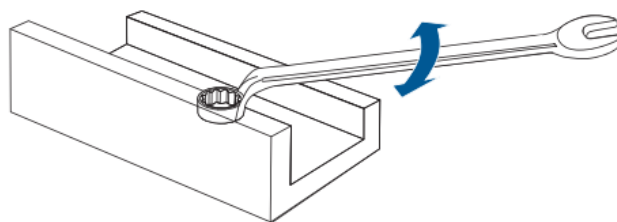

GEDORE 7 XL Ringsteeksleutel

- Uitgevoerd volgens DIN 3113 vorm A, ISO 3318 en 7738.
- Gemaakt van hoogwaardig vanadium staal, wat zorgt voor een extreem lange levensduur.
- Vakkundig bewerkt en zorgvuldig gesmeed.
- Veilige greep door een geprofileerde schacht.
- Mat verchroomd, zorgt voor een bescherming tegen corrosie en een reflectievrije uitstraling.
- Extra lange schacht voor een grotere krachtoverbrenging.

GEDORE

Industore – officieel GEDORE dealer

Code	Nr.	mm	L	€ excl. BTW	Code	Nr.	mm	L	€ excl. BTW
1394916	7 XL 7	7	160	10,32	6101000	7 XL 19	19	310	20,20
6080090	7 XL 8	8	170	10,27	6080410	7 XL 21	21	340	23,40
6080170	7 XL 9	9	180	11,61	6101190	7 XL 22	22	350	23,20
6097300	7 XL 10	10	190	11,53	6101270	7 XL 24	24	400	25,90
6097490	7 XL 11	11	200	11,56	6101350	7 XL 27	27	450	33,10
6100540	7 XL 12	12	210	11,56	6101780	7 XL 30	30	480	52,80
6100620	7 XL 13	13	225	11,53	6101430	7 XL 32	32	500	63,80
6100700	7 XL 14	14	235	13,93	6101940	7 XL 34	34	520	81,00
6100890	7 XL 15	15	250	14,00	6101510	7 XL 36	36	550	80,70
6080250	7 XL 16	16	265	16,45	6102080	7 XL 41	41	600	90,00
6100970	7 XL 17	17	280	16,33	6102160	7 XL 46	46	640	145,70
6080330	7 XL 18	18	295	20,30					